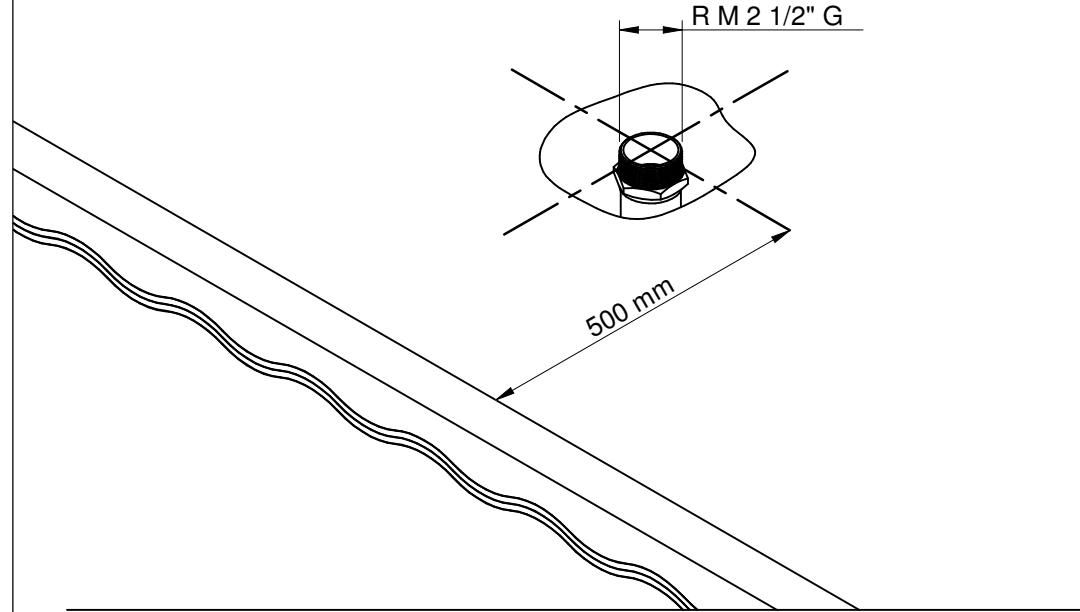

INSTRUCCIONES DE MONTAJE
CAÑÓN CAPRI PLANO

ASSEMBLY INSTRUCTIONS
CANNON JET CAPRI FLAT NOZZLE

INSTRUCTIONS DE MONTAGE
CANON CAPRI PLAT

MONTAGEANLEITUNGEN
FONTÄNE CAPRI FLACH

09940180

x 1

x 8

x 8

x 8

1

2

3

4

5

6