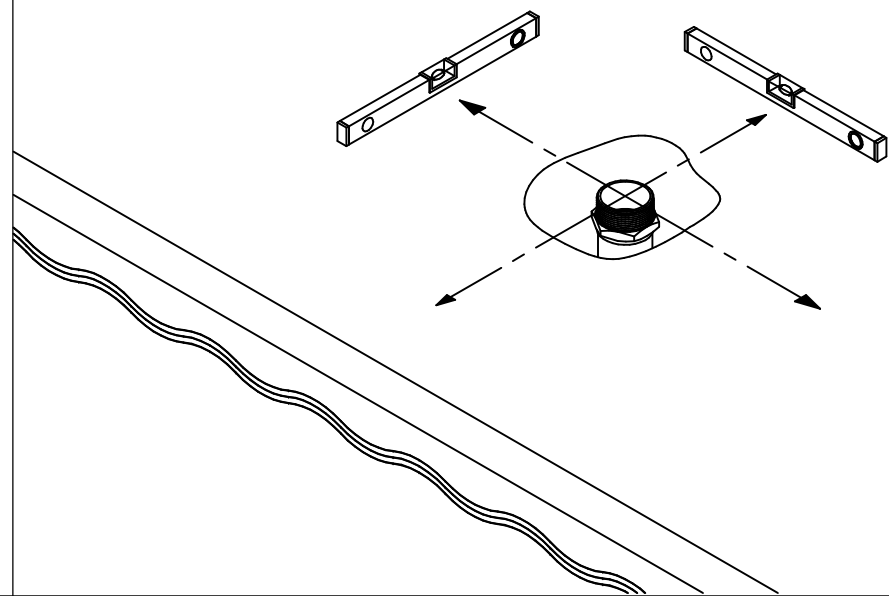

INSTRUCCIONES DE MONTAJE
CAÑÓN CAPRI PLANO

ASSEMBLY INSTRUCTIONS
CANNON JET CAPRI FLAT NOZZLE

INSTRUCTIONS DE MONTAGE
CANON CAPRI PLAT

MONTAGEANLEITUNGEN
FONTÄNE CAPRI FLACH

09940180

x 1

x 8

x 8

x 8

1

2

3

4

5

6