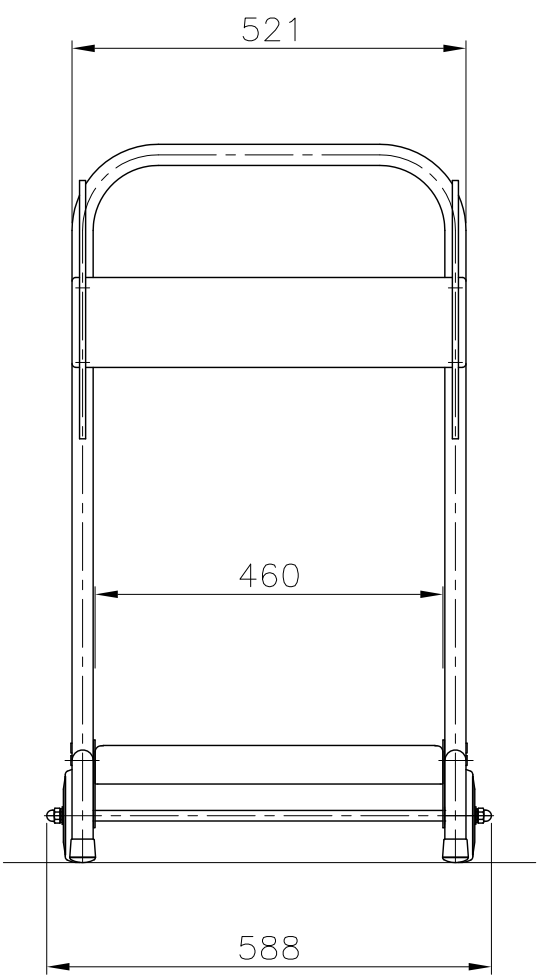

VÁLIDO SÓLO PARA INFORMACIÓN

Pos.	Modificacio	Tolerancia general:		Material: Acero inoxidable – Aluminio – Plástico		N°peces:	
				Denomin.		Format:	
			Data	Nom	CARRO PORTABOMBAS		A4
		Dibuixat	09.03.15	GRD			Escala:
Comprovat	09.03.15	J.Morral	Conjunt:		1:10		
		 		Codi:	04648		Revisio:
				Substueix a:		Data	
				Substueix a:		Data	