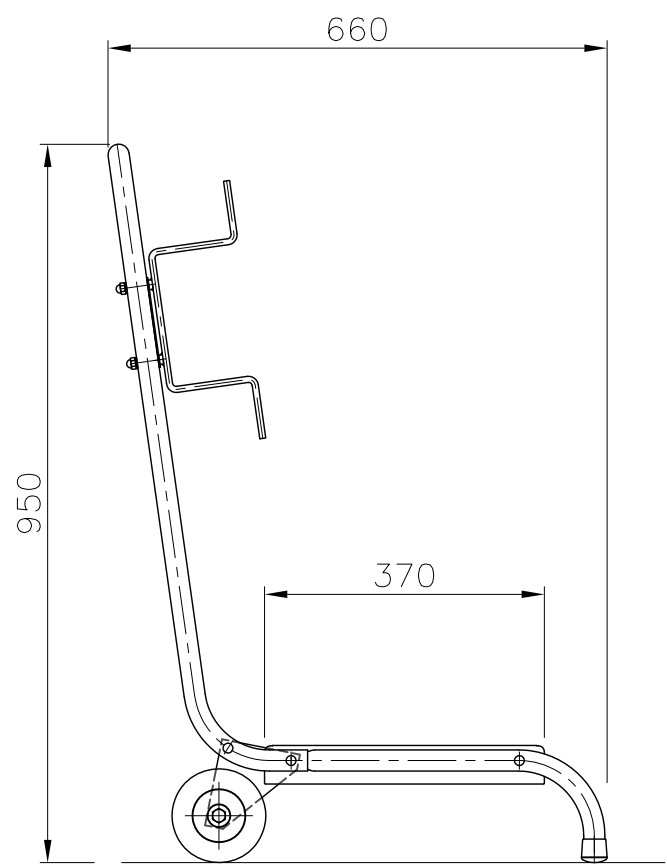

VÁLIDO SÓLO PARA INFORMACIÓN

Pos.	Modificacio	Tolerancia general:		Material: Acero inoxidable – Aluminio – Plástico		N°peces:	
				Denomin.		Format:	
			Data	Nom	CARRO PORTABOMBAS		A4
		Dibuixat	09.03.15	GRD			Escala:
Comprovat	09.03.15	J.Morral	Conjunt:		1:10		
		 		Codi:	04648		Revisio:
				Substueix a:		Data	
				Substueix a:		Data	